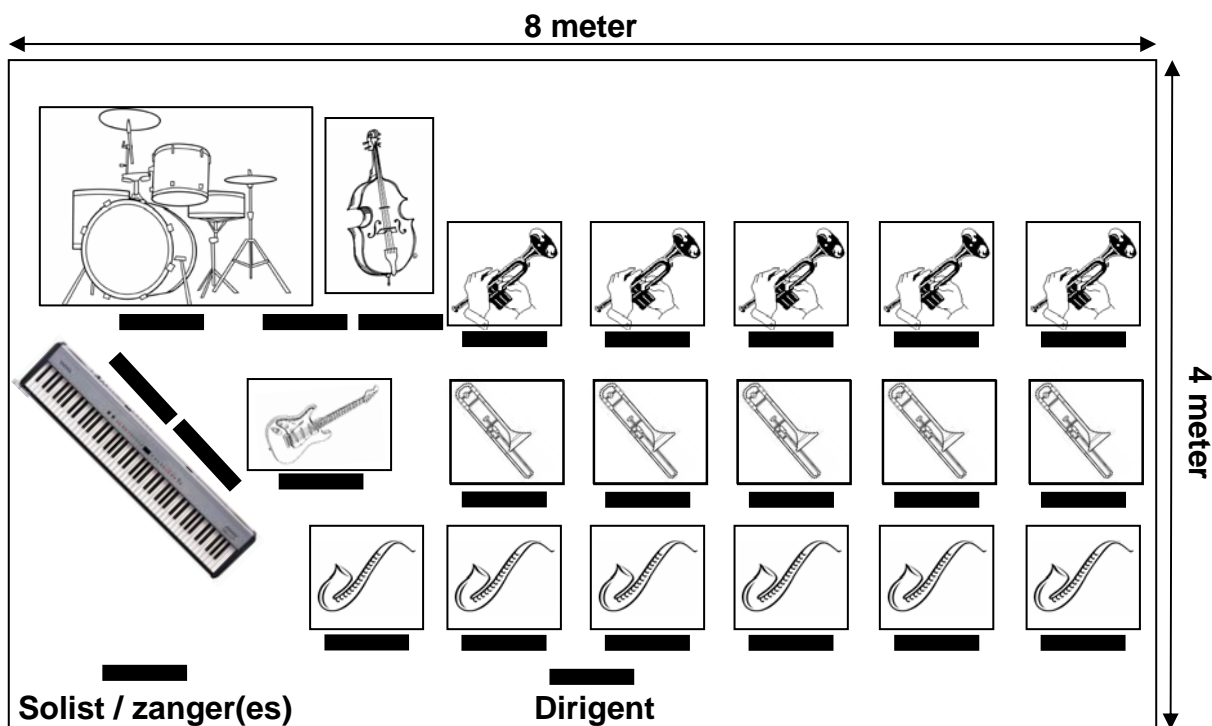

Stage layout BigBand Studentproof

(voor meer informatie info@studentproof.nl)

Legenda:

: Drumstel

: Contrabas (staand)

: Gitaar (+ stoel)

: Piano (+ stoel)

: Trompet (staand)

: Trombone (+ stoel)

: Saxofoon (+ stoel)

: Muziekstandaard (24 stuks)

Rimesectie

Voorzieningen en apparatuur:

- Voldoende (lees)licht
- Stroomvoorziening voor ritmesectie
 - 3 x stroom piano
 - 3 x stroom gitaar
 - 2 x stroom bas
- Microfoons (9 stuks):
 - 2 x trompetsectie
 - 2 x trombonesectie
 - 3 x saxofoonsectie
 - 1 x drums
 - 1 x Charles Green
- Monitoren zijn over het algemeen niet nodig
- Piano indien beschikbaar

De aangegeven maten zijn de minimale afmetingen